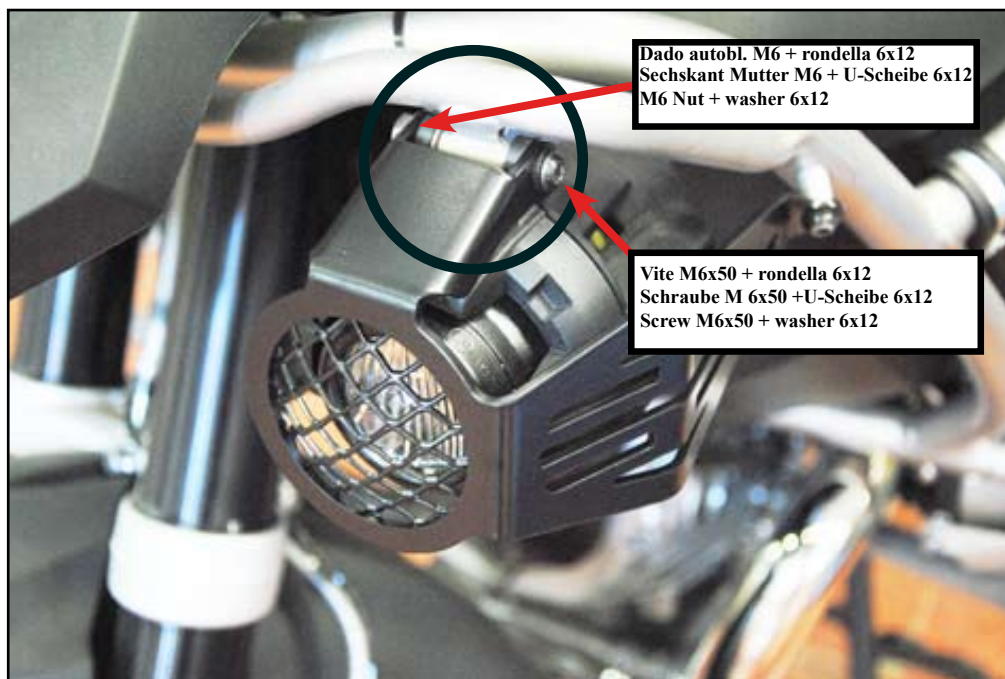

Protezione fendinebbia "SP7726" | Lampenschutz Zusatzscheinwerfer "SP7726" | Additional light protectors R 1200GSA "SP7726"

Grazie per aver acquistato il nostro prodotto!

Vielen Dank für den Erwerb unseres Produktes!

Thank you for purchasing our products!

Copyright by ISOTTA ®

Vi informiamo che tutti i nostri prodotti vengono lavorati secondo tecnologie CNC e LASER, permettendo la massima precisione nella realizzazione del prodotto. Eventuali differenze riscontrate durante il montaggio del prodotto sono probabilmente da imputarsi a intolleranze relative al veicolo. In questo caso non si garantisce un montaggio perfetto.